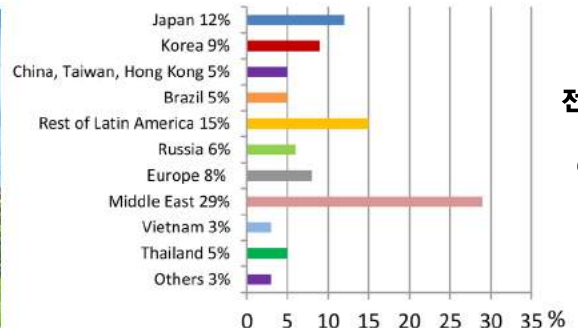

전체 학생 수

65~80명

Saint Peter's University

New York 과 거리가 가까운 New Jersey, Jersey City 에 위치한 Saint Peter's 는 대학교 캠퍼스를 가지고 있습니다. NY 까지의 거리는 Path 이용 시 약 20분 정도 소요 됩니다. Path는 Express Subway 라고 보시면 됩니다. FLS 들은 SPU 의 학생증을 발급 받게 되며, 모든 시설 이용이 가능 합니다. 또한, 대학내의 기숙사 이용 역시 가능 합니다. 기숙사의 경우 자리가 여유롭지 않기에, 신청시 미리 확인 해야 합니다.