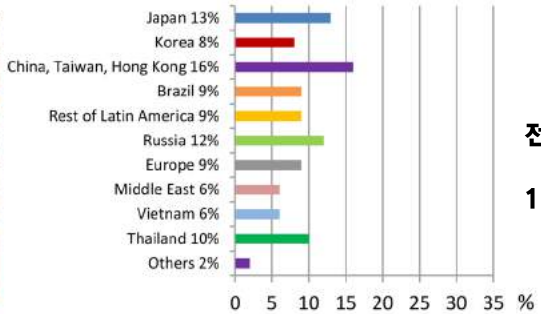

전체 학생 수

115~130명

Chestnut Hill College

Philadelphia Downtown에서 Train 을 타고 약 25 분 정도 소요 되는 곳에 위치한 Chest Nut Hill College 는 자가용을 이용할 경우 약 10~15 분 정도면 City 까지 갈 수 있습니다. 시티와 가까운 곳에 위치해 있으며, 약간의 부촌인 북쪽에 위치해 있습니다. 그렇다보니, 조금 더 안전 하고 여유를 느낄 수 있는 곳에 위치해 있습니다. FLS 학생들은 학생증 발급을 받게 되며, 모든 시설 이용이 가능 합니다. CHC 센터 역시 기숙사 이용이 가능하며, 희망하는 경우 미리 확인해야 합니다. 또한, 대학 정규 과정 과 병행 수업을 진행하여, 학생은 최대 3 학점까지 CHC 의 학점을 이수할 수 있습니다.