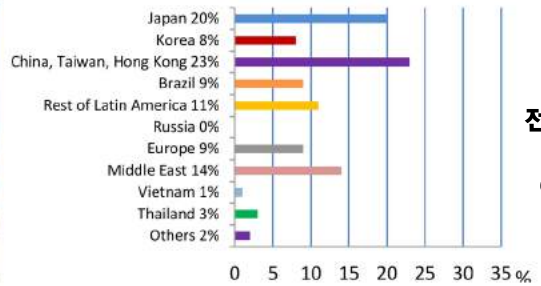

전체 학생 수

65~80명

Boston/Fisher College

보스턴 센터는 2개의 센터로 운영되고 있습니다. 하나는 City 에 있는 Boston Common Center 이며, 레벨 1~10 레벨 학생이 수업을 받게 됩니다. 다른 하나는 Fisher College 에 위치해 있으며, 레벨 11~18 레벨의 학생이 수업을 받게 됩니다. 모든 센터의 학생들은 Fisher College ID 를 발급 받게 되며, 모든 시설 이용이 가능 합니다. 또한, Boston Common Center 는 TOEFL 지정 센터로 지정되어 TOEFL 공부 를 하는 학생에게 최적화 되어 있습니다. 숙소의 경우 FLS 의 기숙사인 IGH 이용이 가능 합니다.