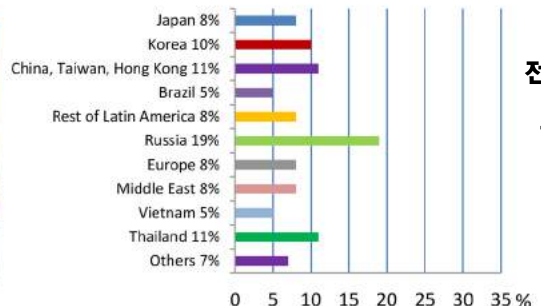

전체 학생 수

70~90명