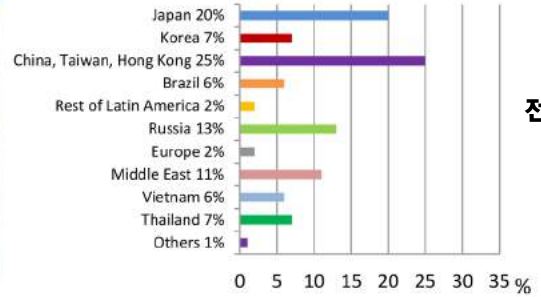

INTERNATIONAL

April 2018 Nationality Mix Chart

2018년 7월 각 센터별 전체 학생 국적 비율 안내!!

Citrus College

Citrus College 는 Pasadena 나 옆에 위치한 Glendora 에 위치해 있습니다. LA 의 조용한 곳 에서 공부 를 희망 하는 학생들에게 추천 드리는 센터 입니다. Downtown 과는 전혀 다른 느낌의 Pasadena 가 가까운 곳에 위치해 있어, FLS 학생들은 대부분 Pasadena 에서 많은 시간을 보내고 있습니다. Citrus College 센터에서는 매달 캠프 역시 제공 하고 있습니다. 대학 내의 모든 시설을 이용할 수 있으며, 학생들에게 Citrus College ID 를 제공 합니다.

전체 학생 수

100~120명

Saddleback College

Irvine 에서 약 20분 정도 소요 되는 곳에 위치한 Saddleback Center 는 San Diego 와 LA 의 특징을 갖고 있는 도시인 Mission Viejo 에 위치해 있습니다. 또한, 미국에서 유명한 Laguna 비치 역시 가깝게 위치해 있습니다. 조용한 분위기에서 낭만과 함께 공부하기에 적합한 도시 입니다. (디즈니 랜드와 가까운 곳에 위치해 있습니다.) 대학 내의 모든 시설을 이용할 수 있으며, 학생들에게 Saddleback College ID 를 제공 합니다